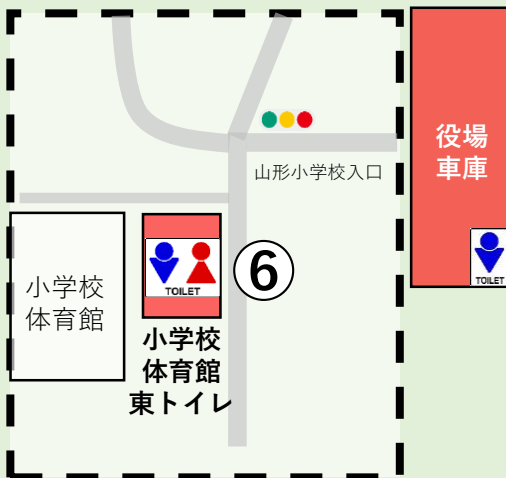

3

2

ミラ・フード館

1 体育館外トイレ

2 トイレは1・2階共利用可能
授乳室は2階

3 ミラ外トイレ

4 役場東駐車場トイレ

5 役場西外トイレ (男性のみ)

7

ちびっこ
広場

体育館

1

図書館

B & G
プール

まつり会場

小学校
体育館

6

小学校
体育館
東トイレ

役場
車庫

5

山形村役場

4

役場東
駐車場

7 ちびっこ広場トイレ

6 小学校体育館東トイレ